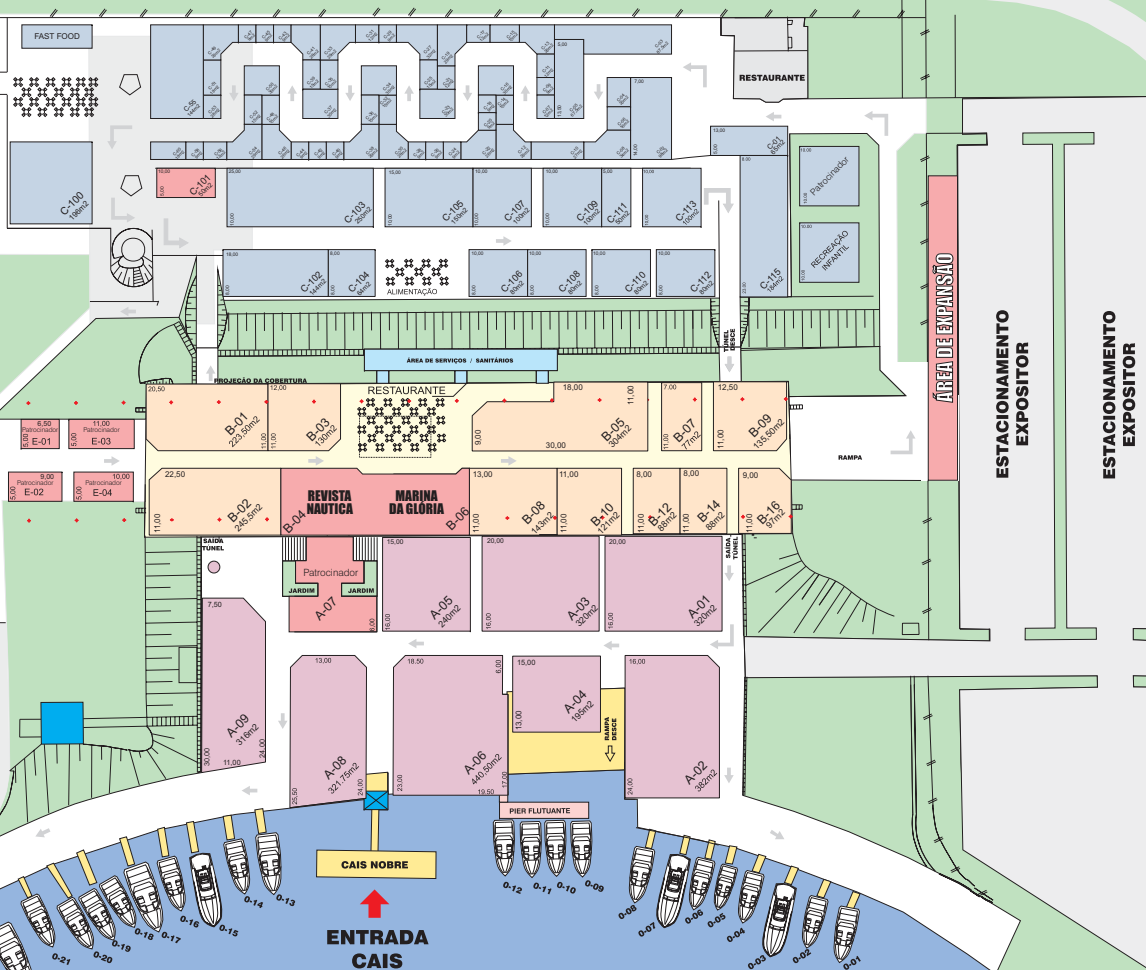

RIO BOAT SHOW 2008

De 4 a 13 de Abril
Marina da Glória
Rio de Janeiro - RJ
Brasil

ESTACIONAMENTO

ENTRADA PRINCIPAL

SAIDA

AUDITORIO
CAEX

ENTRADA CAIS

PLANTA DE LANÇAMENTO

- C** PÁTIO PRINCIPAL
- B** PAVILHÃO SUPERIOR
- A** PÁTIO DO MAR
- P** PIER
- O** ORLA