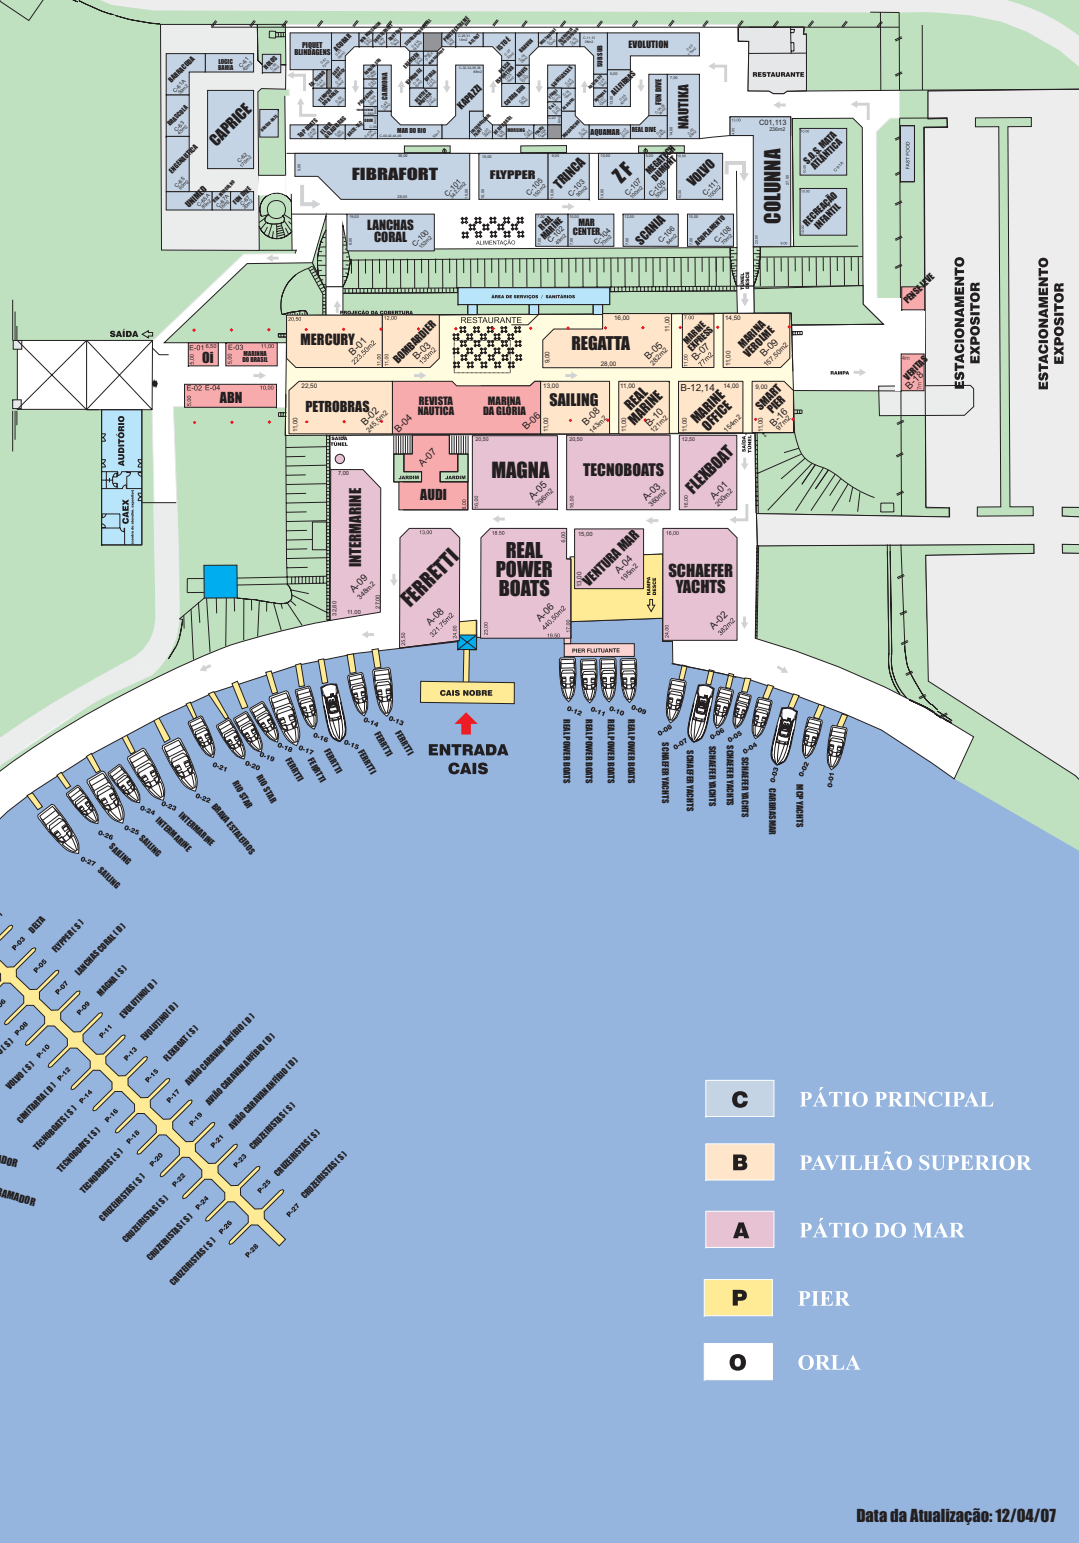

RIO BOAT SHOW 2007

De 13 a 22 de Abril
Marina da Glória
Rio de Janeiro - RJ
Brasil

ESTACIONAMENTO
ENTRADA PRINCIPAL →

- C** PÁTIO PRINCIPAL
- B** PAVILHÃO SUPERIOR
- A** PÁTIO DO MAR
- P** PIER
- O** ORLA